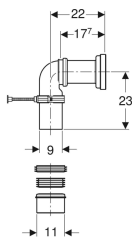

## Set de racordare Geberit, pentru vas WC pe pardoseală

Imagine exemplificativă

### Domenii de utilizare

- Pentru racordarea vaselor WC suspendate la sifoane de pardoseală
- Pentru racordarea vaselor WC pe pardoseală la sifoane de pardoseală

### Lista elementelor livrate

- Țeavă de evacuare din PE-HD,  $\varnothing$  90 mm
- Cot de conectare 90° din PE-HD,  $\varnothing$  90 mm
- Mufă de adaptare din PE-HD,  $\varnothing$  90 / 110 mm
- Manșetă din EPDM,  $\varnothing$  105 mm
- Manșetă din EPDM,  $\varnothing$  122 mm
- Manșetă din EPDM,  $\varnothing$  90 / 110 mm
- Manșetă din EPDM,  $\varnothing$  90 mm
- Material de fixare